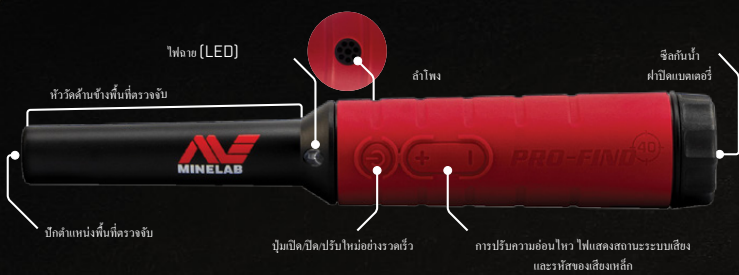

PRO-FIND 40 – ลึกกว่า เร็วกว่า ทนทานกว่า

ความลึกที่เพิ่มขึ้น

อัลกอริทึม แลวงจรมุ่งเป้าอย่างละเอียดจะช่วยให้ความลึกในการตรวจจ็ับได้ถึง 10%* ทำให้ PRO-FIND 40 Minelab เป็นตัวระบุตำแหน่งที่ลึก และแม่นยำที่สุดของ Minelab

ปรับความอ่อนไหวได้

ระดับความอ่อนไหวช่วยให้ปรับความลึกได้สูงสุด และเสถียรจนกว่าได้ค่าสุดอย่างแม่นยำในทุกสภาพพื้นดิน

กันน้ำได้

การออกแบบกันน้ำที่ทนทาน — เหมาะอย่างยิ่งสำหรับการระบุตำแหน่งขุด และแม่น้ำ คู่อุปกรณ์แบบพิเศษสำหรับตัวตรวจจ็ับที่สามารถป้องกันน้ำได้

ทัศนวิสัยสูง — พร้อมสัญญาณค้นหาเครื่อง

มือจับสีแดงสว่างของ PRO-FIND 40 pinpointer และคุณสมบัติของสัญญาณค้นหาเครื่องซึ่งทำให้ง่ายต่อการค้นหาเครื่อง PRO-FIND 40 เมื่อสูญหาย

รหัสของเสียงเหล็ก

คำตอบที่แตกต่างกัน 2 คำตอบจะช่วยให้คุณสามารถระบุอะไหล่ที่เป็นเหล็กออกจากของมีค่าที่ไม่มีเหล็กได้

เทคโนโลยี DIF

DIF ช่วยลดการรบกวนการทำงานของเครื่องตรวจจ็ับได้ดีมากเมื่อปิดใช้งาน PRO-FIND 40

ข้อกำหนดทางเทคนิค

เทคโนโลยีที่ส่งสัญญาณ	VLF, DIF
การระบุชนิดของเป้าหมาย	รหัสของเสียงเหล็ก
ความอ่อนไหว	ปรับได้ (5 ระดับ)
กันน้ำได้	กันน้ำลึก 3 ม. (10 ฟุต)
ปรับเสียงใหม่ได้อย่างรวดเร็ว	ใช่
ไฟแสดงสถานะระบบเสียง	เปิด และปิด
ตัวปรับการสั่นสะเทือน	เปิด และปิด
ไฟฉาย (LED)	ใช่
แบตเตอรี่	9V PP3 (รวมอยู่ในบรรจุภัณฑ์)
อายุการใช้งานของแบตเตอรี่	20 ชั่วโมงกว่า
ความยาว	247 มม. (9.7 นิ้ว)
น้ำหนัก	188 กรัม (6.6 ออนซ์) ไม่รวมแบตเตอรี่ 234 กรัม (8.3 ออนซ์) รวมแบตเตอรี่
อุปกรณ์เสริม	ซองหนัง และเชือกเส้นเล็ก
การรับประกัน	24 เดือน

โปรดดูที่ www.minelab.com/warranty-conditions สำหรับข้อกำหนด และเงื่อนไขของการรับประกันทั้งหมด ลงทะเบียนการรับประกันผลิตภัณฑ์ของคุณทางออนไลน์ที่ register.minelab.com